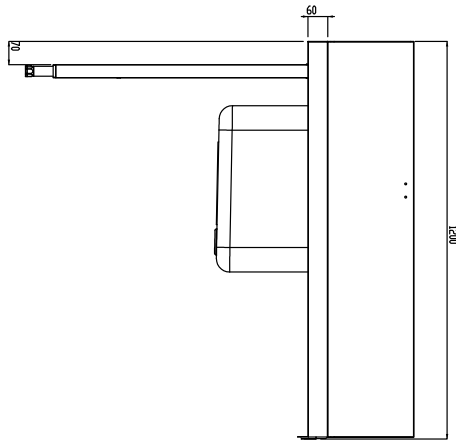

Descrizione

Articolo N°

Costruzione in acciaio inox AISI 304. Paraspruzzi h 300 mm. Dimensione vasca 500x400xh300 mm con tubo troppo pieno, foro di scarico. Gambe tubolari a sezione quadrata 40x40 mm su piedini regolabili. Direzione cestello: da sinistra a destra.

Accessori opzionali

- Coppia di gambe posteriori per scaffale montato a pavimento PNC 855296
- Raschietto a forma di mezzaluna per lo sbarazzo PNC 855297
- - NOT TRANSLATED - PNC 855379
- - NOT TRANSLATED - PNC 855380
- - NOT TRANSLATED - PNC 855381
- Rubinetto con doccia di prelavaggio monoforo (da montare sul piano) PNC 855385
- Rubinetto con doccia di prelavaggio, leva a gomito e canna, monoforo (da montare sul piano) PNC 855386
- - NOT TRANSLATED - PNC 855389
- Ripiano inferiore per tavolo lavaggio, 1200 mm PNC 865352
- Kit per fissaggio a pavimento di 2 gambe quadre composto da 2 piedini con flange e tasselli. PNC 865386
- Tavolo ponte rimovibile, 800 mm PNC 865418
- Tavolo ponte rimovibile con foro, 800 mm PNC 865419
- Scaffale di stoccaggio a parete/a pavimento, 1100 mm PNC 865420

Fronte

Lato

D = Scarico acqua

Alto

Informazioni chiave

 Dimensioni esterne,
 larghezza:

865405 (BHRPTB11L) 1200 mm

 Dimensioni esterne,
 profondità:

755 mm

Dimensioni esterne, altezza:

1170 mm

Peso netto:

22 kg

Dimensioni alzatina, Altezza

260 mm

Dimensioni vasca