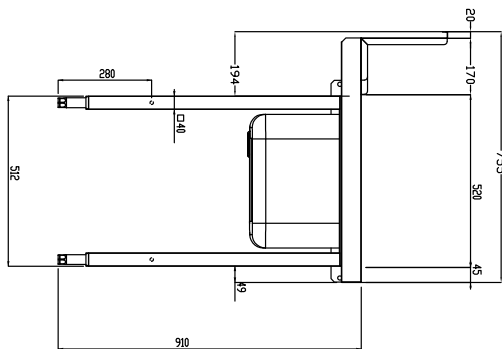

Descrizione

Articolo N°

Costruzione in acciaio inox AISI 304. Paraspruzzi h 300 mm. Dimensione vasca 500x400xh300 mm con tubo troppo pieno, foro di scarico. Gambe tubolari a sezione quadrata 40x40 mm su piedini regolabili. Direzione cestello: da sinistra a destra.

Accessori opzionali

- Coppia di gambe posteriori per scaffale montato a pavimento PNC 855296
- Raschietto a forma di mezzaluna per lo sbarazzo PNC 855297
- - NOT TRANSLATED - PNC 855379
- - NOT TRANSLATED - PNC 855380
- - NOT TRANSLATED - PNC 855381
- Rubinetto con doccia di prelavaggio monoforo (da montare sul piano) PNC 855385
- Rubinetto con doccia di prelavaggio, leva a gomito e canna, monoforo (da montare sul piano) PNC 855386
- - NOT TRANSLATED - PNC 855389
- Ripiano inferiore per tavolo lavaggio, 1200 mm PNC 865352
- Kit per fissaggio a pavimento di 2 gambe quadre composto da 2 piedini con flange e tasselli. PNC 865386
- Tavolo ponte rimovibile, 800 mm PNC 865418
- Tavolo ponte rimovibile con foro, 800 mm PNC 865419
- Scaffale di stoccaggio a parete/a pavimento, 1100 mm PNC 865420

Fronte

Lato

D = Scarico acqua

Alto

Informazioni chiave

 Dimensioni esterne,
 larghezza:

865405 (BHRPTB11L) 1200 mm

 Dimensioni esterne,
 profondità:

755 mm

Dimensioni esterne, altezza:

1170 mm

Peso netto:

22 kg

Dimensioni alzatina, Altezza

260 mm

Dimensioni vasca